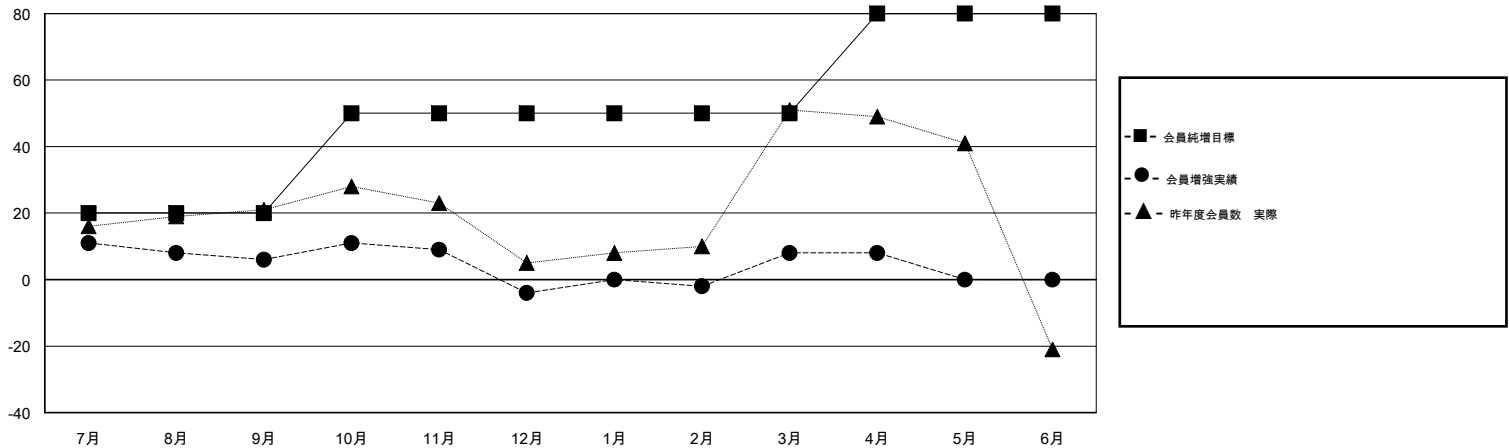

# MONTHLY MEMBERSHIP PROGRESS REPORT

District 332 A

Results as of: 04/30/2019

GMT: MASAYOSHI MARUYAMA, YASUHISA NAKAMURA

地域 JAPAN

GMT会則地域

クラブ				名			
結果 : 2018-2019				結果 : 2018-2019			
四半期	新クラブ目標	新クラブ	解散クラブ	四半期	会員純増目標	会員増強実績	退会者(転籍を含む) 実際
7月/8月/9月	0	0	0	7月/8月/9月	20	42	34
10月/11月/12月	0	0	0	10月/11月/12月	30	17	27
1月/2月/3月	0	0	0	1月/2月/3月	0	38	26
4月/5月/6月	1	0	0	4月/5月/6月	30	8	8

新クラブ目標及び実績累計

会員目標及び実績累計

解散クラブ: 0	45 CLUBS OF 62 一名以上の新会員を登録	<b>男女別</b>	
退会者		男性	1,610 (75.76%)
物故会員 21		女性	515 (24.24%)
クラブ解散 0		女性%年度目標: 30%	
その他 74	<a href="#">会員累計データを見るには、ここをクリック</a>	世帯主/家族会員合計	786
合計 95		国際会費半額の家族会員	418